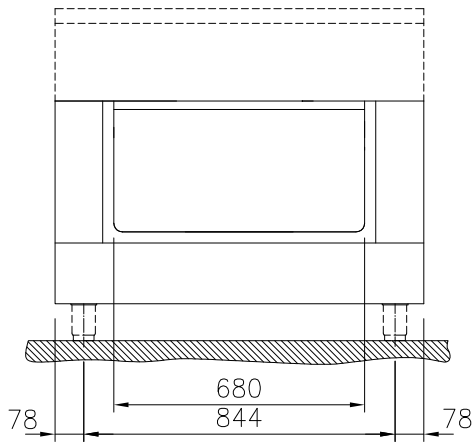

Ominaisuudet

- Avoalustassa voidaan säilyttää patoja, kattiloita ja uunipeltejä sekä muita tarvikkeita.
- Kaikkiin pääkomponentteihin pääsee helposti käsiksi edestä.
- [NOT TRANSLATED]

Rakenne

- Avokaapin pyöristetyt kulmat ja reunat takaavat korkean hygienian.
- Suojaluokka IPX5
- Taso 2 mm AISI 304 ruostumattomasta teräksestä
- Sileä ja tasainen pinta ilman likataskuja helppoa puhdistusta varten.
- Ruostumattomasta teräksestä valmistettu sisäkehys

HYVÄKSYNTÄ: _____

Edestä

Sivulta

Päältä

**Avaintieto**

Ulkomitat, leveys: 589312 (MC1ADAJ000)	1000 mm
Ulkomitat, syvyys:	900 mm
Ulkomitat, korkeus:	550 mm
Kaapin sisämitat (leveys):	680 mm
Kaapin sisämitat (korkeus):	330 mm
Kaapin sisämitat (isyvyys):	740 mm
Nettopaino:	26 kg

Lisävarusteet

- RST sivupaneeli, 900x800mm, saareke PNC 912511
- RST etupotkulistat, 1000 mm leveä PNC 912600
- RST sivupotkulistat, oikea ja vasen, saareke, 900 mm syvä PNC 912621
- RST sivupotkulistat, oikea ja vasen, seinää vasten, 900 mm syvä PNC 912624
- RST sivupotkulistat, oikea ja vasen, seläkkäin, 1810 mm syvä PNC 912627
- RST sokkeli, seinää vasten asennus, 1000 mm leveä PNC 912903
- RST sokkeli, saareke, 1000 mm leveä PNC 912922
- RST sivupaneeli, 900 x 800 mm, seinää vasten asennus, vasen PNC 913102
- RST sivupaneeli, 900 x 800 mm, seinää vasten asennus, oikea PNC 913106
- Takapaneeli, 1000 x 550 mm, jalustoille, yhdeltä puolelta käytettävät PNC 913184
- RST sivupaneeli, vasen, K=800, flush PNC 913224
- RST sivupaneeli, oikea, K=800, flush PNC 913225
- - NOT TRANSLATED - PNC 913235
- - NOT TRANSLATED - PNC 913259
- - NOT TRANSLATED - PNC 913268
- - NOT TRANSLATED - PNC 913270
- - NOT TRANSLATED - PNC 913277
- - NOT TRANSLATED - PNC 913278
- - NOT TRANSLATED - PNC 913283