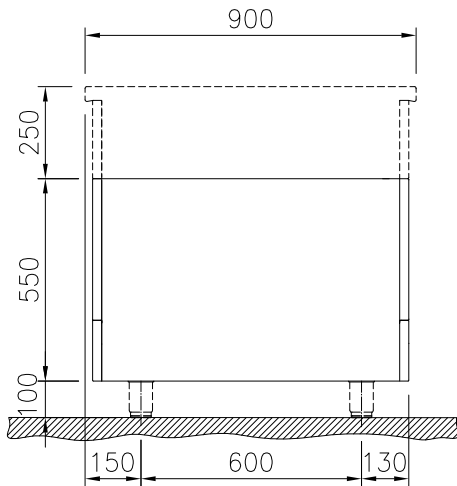

Ominaisuudet

- Avoalustassa voidaan säilyttää patoja, kattiloita ja uunipeltejä sekä muita tarvikkeita.
- Kaikkiin pääkomponentteihin pääsee helposti käsiksi edestä.
- [NOT TRANSLATED]

Rakenne

- Avokaapin pyöristetyt kulmat ja reunat takaavat korkean hygienian.
- Suojaluokka IPX5
- Taso 2 mm AISI 304 ruostumattomasta teräksestä
- Sileä ja tasainen pinta ilman likataskuja helppoa puhdistusta varten.
- Ruostumattomasta teräksestä valmistettu sisäkehys

HYVÄKSYNTÄ: _____

Edestä

Sivulta

Päältä

**Avaintieto**

Ulkomitat, leveys: 589312 (MC1ADAJ000)	1000 mm
Ulkomitat, syvyys:	900 mm
Ulkomitat, korkeus:	550 mm
Kaapin sisämitat (leveys):	680 mm
Kaapin sisämitat (korkeus):	330 mm
Kaapin sisämitat (isyvyys):	740 mm
Nettopaino:	26 kg